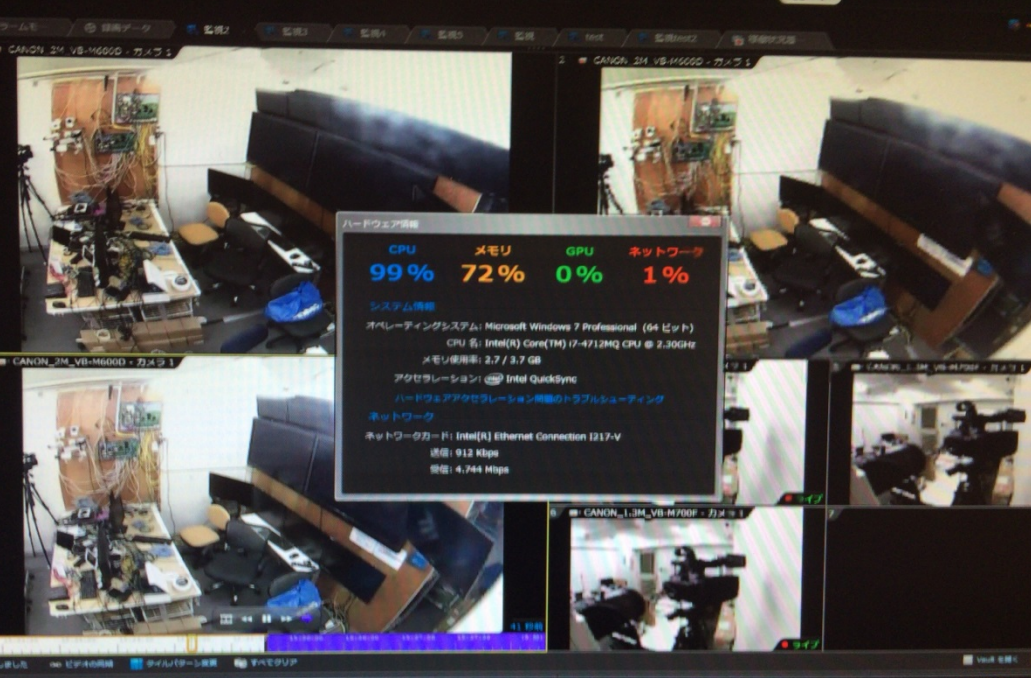

Core i3
2コア
4スレッド
CPU負荷率
50%前後で
余裕たっぷり

全く同じ動画表示、フルHD 30fps 3画像、HD 30fps 3画像をノートPCで表示させました。下のノートPCはレノボの最高速PCですが、とても運用に耐えられません。しかし、上のCore i3はレノボより遥かに脆弱なCPU(レノボの50%以下の処理能力)ですが、余裕でハイレゾ動画を表示しています。如何にGPUが重要かを示しています。この能力はGenetec社 セキュリティ・センタールで実現しています。

Core i7 4コア
8スレッド
CPU負荷率
99%前後で
実質破綻